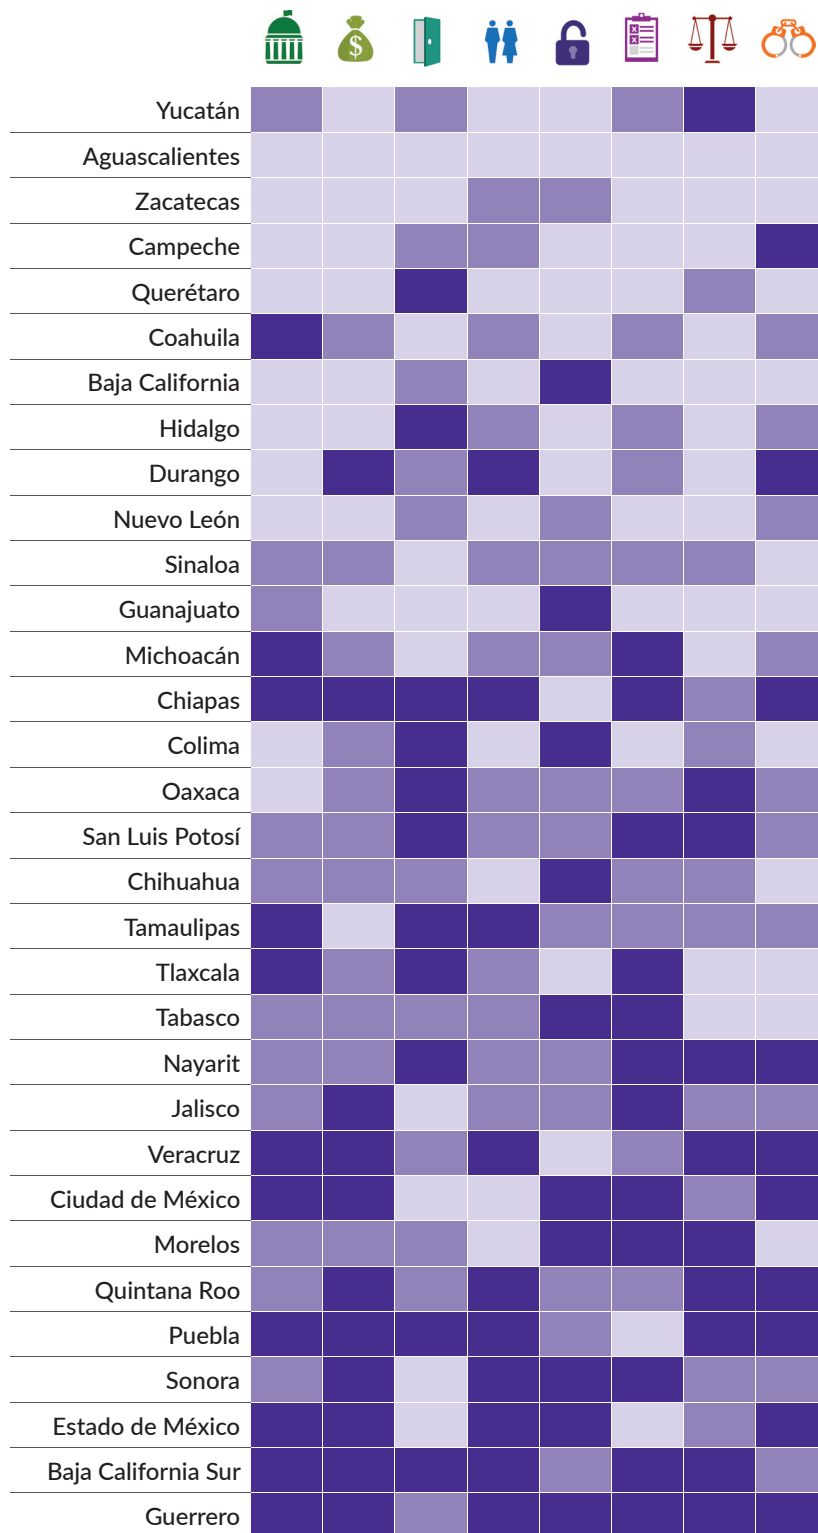

# Estado de Derecho por factor

## Panorama general de los factores

Este cuadro resume el puntaje de los ocho factores del *Índice de Estado de Derecho en México 2018* para los 32 estados. El tono más oscuro significa una adhesión débil al Estado de Derecho, y un tono claro significa una adhesión fuerte al Estado de Derecho.

Primer tercil Último tercil